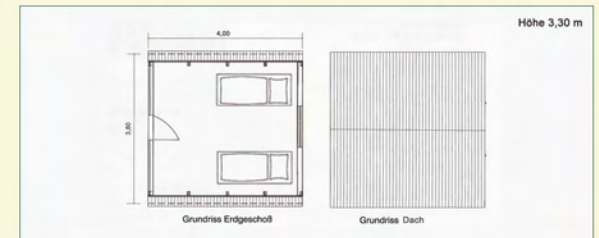

Finnhütte F65

in Naturholz

schlüsselfertig oder in drei Baustufen lieferbar
 ganzjährig nutzbar
 ca. 65 m² Grundfläche
 Wohnzimmer mit integrierter Küche
 Bad gefliest
 2 Schlafzimmer
 Einbauküche

Finnhütte F25

in Naturholz

schlüsselfertig oder als Bausatz mit
 Aufbauanleitung lieferbar
 Ausbau nach Kundenvorstellung
 ca. 25 m² Grundfläche
 Hütte ist wärmeisoliert
 Baukörper steht auf Punktfundament,
 geeignet für unebenen Baugrund
 Baukörper ist unterlüftet und sorgt so
 für ein gutes Raumklima

Finnhütte F15

in Naturholz

schlüsselfertig oder als Bausatz lieferbar
 ca. 15 m² Grundfläche