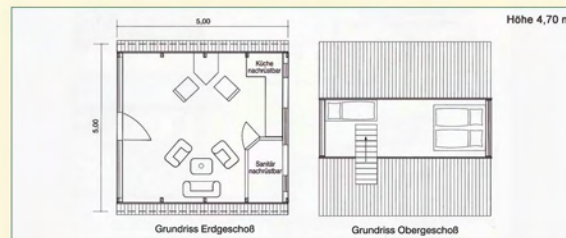

Finnhütte F65

in Naturholz

schlüsselfertig oder in drei Baustufen lieferbar
 ganzjährig nutzbar
 ca. 65 m² Grundfläche
 Wohnzimmer mit integrierter Küche
 Bad gefliest
 2 Schlafzimmer
 Einbauküche

Finnhütte F25

in Naturholz

schlüsselfertig oder als Bausatz mit
 Aufbauanleitung lieferbar
 Ausbau nach Kundenvorstellung
 ca. 25 m² Grundfläche
 Hütte ist wärmeisoliert
 Baukörper steht auf Punktfundament,
 geeignet für unebenen Baugrund
 Baukörper ist unterlüftet und sorgt so
 für ein gutes Raumklima

Finnhütte F15

in Naturholz

schlüsselfertig oder als Bausatz lieferbar
 ca. 15 m² Grundfläche