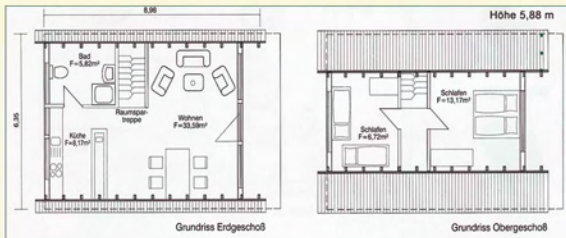

Finnhütte F65

in Naturholz

schlüsselfertig oder in drei Baustufen lieferbar
 ganzjährig nutzbar
 ca. 65 m² Grundfläche
 Wohnzimmer mit integrierter Küche
 Bad gefliest
 2 Schlafzimmer
 Einbauküche

Finnhütte F25

in Naturholz

schlüsselfertig oder als Bausatz mit
 Aufbauanleitung lieferbar
 Ausbau nach Kundenvorstellung
 ca. 25 m² Grundfläche
 Hütte ist wärmeisoliert
 Baukörper steht auf Punktfundament,
 geeignet für unebenen Baugrund
 Baukörper ist unterlüftet und sorgt so
 für ein gutes Raumklima

Finnhütte F15

in Naturholz

schlüsselfertig oder als Bausatz lieferbar
 ca. 15 m² Grundfläche